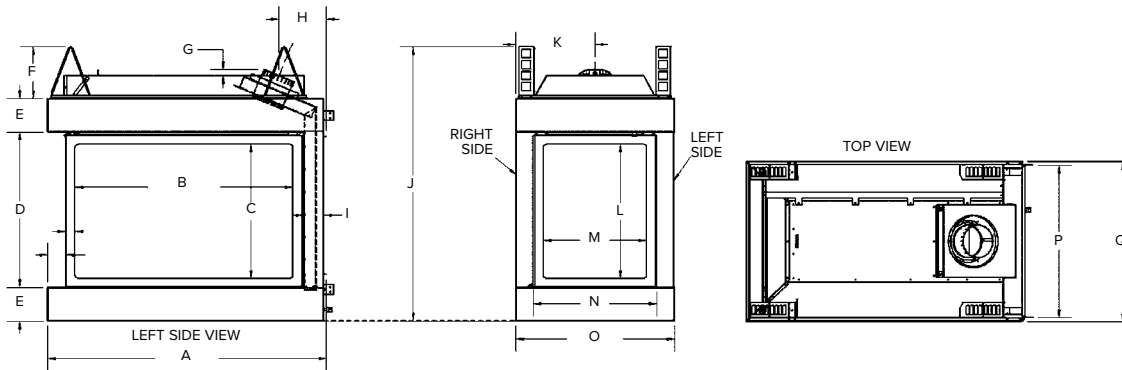

MCVP42	F 8"	L 20 ⁵ / ₈ "
A 43 ¹ / ₁₆ "	G 1"	M 16"
B 33 ¹¹ / ₁₆ "	H 7 ³ / ₈ "	N 19"
C 20 ⁵ / ₈ "	I 3"	O 24 ¹ / ₂ "
D 23 ¹⁵ / ₁₆ "	J 42 ¹ / ₄ "	P 23 ¹ / ₄ "
E 5 ³ / ₁₆ "	K 12 ¹ / ₄ "	Q 24 ¹ / ₂ "

Model	Height		Front Width		Depth	
	Actual	Framing	Actual	Framing	Actual	Framing
MCVP42	42 ¹ / ₄ "	42 ³ / ₈ "	43 ¹ / ₁₆ "	42 ¹ / ₂ "	24 ¹ / ₂ "	23 ⁵ / ₁₆ "