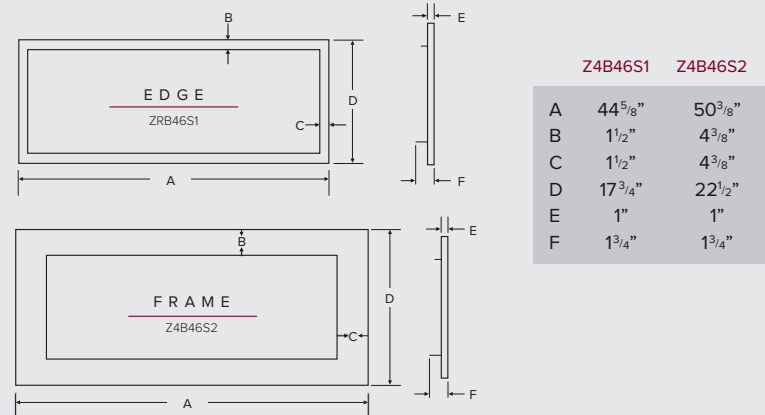

WALL SURROUND TRIM KIT

Z4B46S1 Z4B46S2

A	44⁵/₈"	50³/₈"
B	1¹/₂"	4³/₈"
C	1¹/₂"	4³/₈"
D	17³/₄"	22¹/₂"
E	1"	1"
F	1³/₄"	1³/₄"