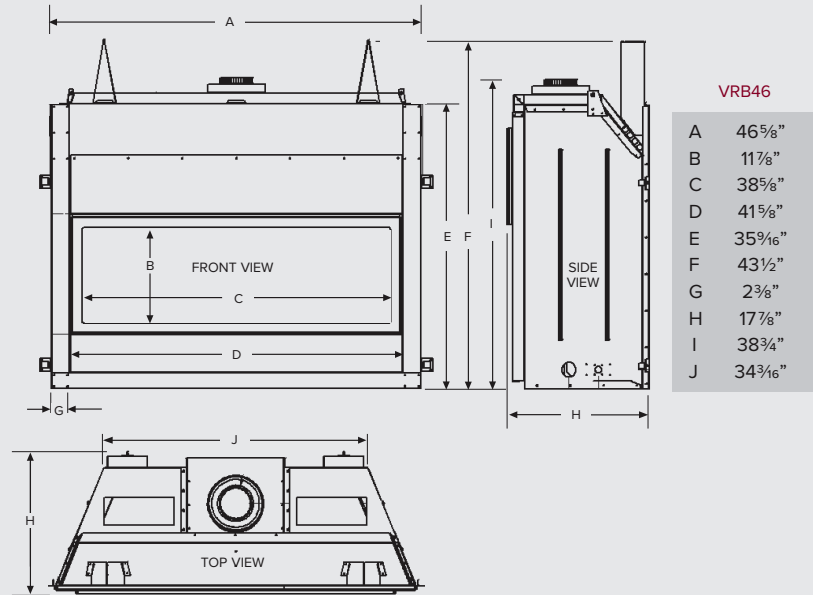

VRB46

A	46 ⁵ / ₈ "
B	11 ⁷ / ₈ "
C	38 ⁵ / ₈ "
D	41 ⁵ / ₈ "
E	35 ⁹ / ₁₆ "
F	43 ¹ / ₂ "
G	2 ³ / ₈ "
H	17 ⁷ / ₈ "
I	38 ³ / ₄ "
J	34 ³ / ₁₆ "

Model	Height		Front Width		Depth	
	Actual	Framing	Actual	Framing	Actual	Framing
VRB46	43 ¹ / ₂ "	43 ³ / ₄ "	46 ¹ / ₄ "	47"	17 ⁷ / ₈ "	18 ¹ / ₄ "*